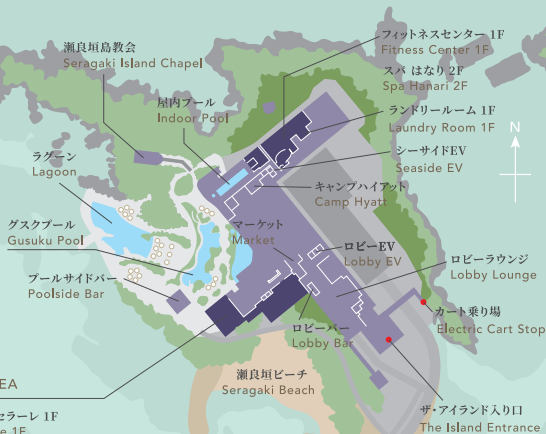

ザ・アイランド The Island

レストランエリア RESTAURANT AREA

- オールデイダイニング セラレ 1F
All Day Dining Serale 1F
- クッチーナ セラレ 1F
Cucina Serale 1F
- スペシャルティ レストラン シラカチ 2F
Specialty Restaurant Shirakachi 2F

ザ・ビーチハウス The Beach House