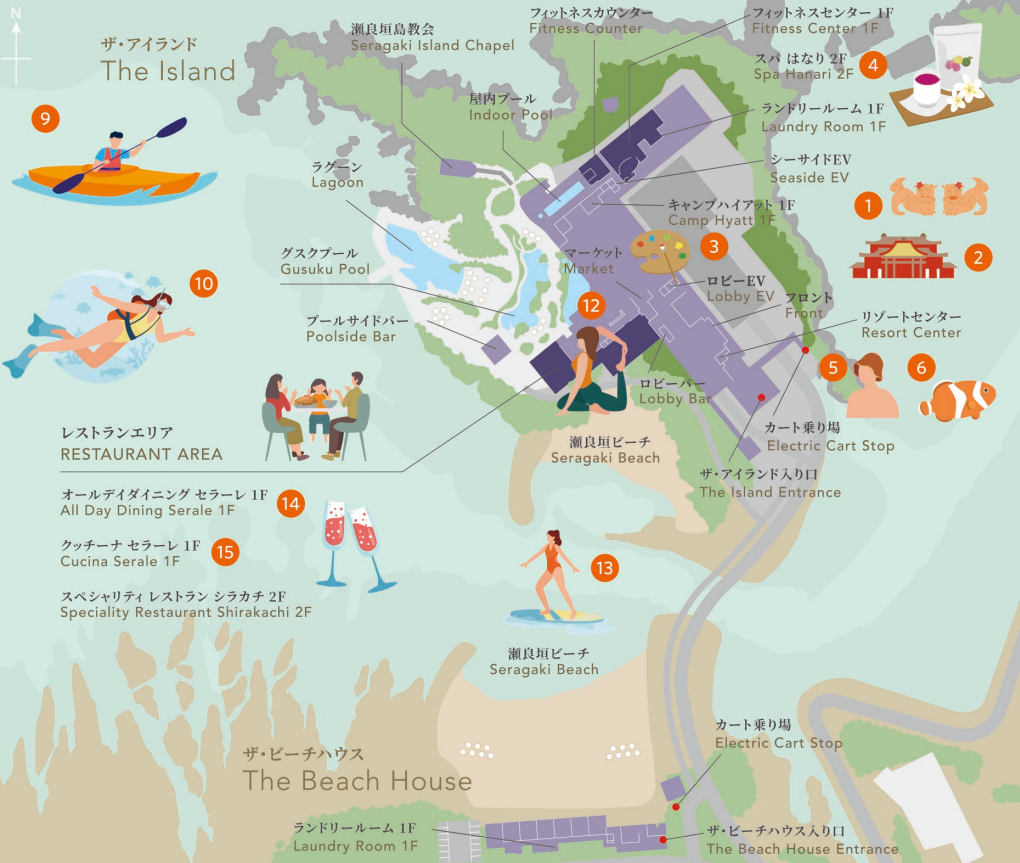

瀬良垣あしびクーポン

Seragaki Ashibii Coupon

2024
Autumn
Winter

HYATT REGENCY
SERAGAKI ISLAND, OKINAWA

瀬良垣島へようこそ

Welcome to Seragaki Island

「あしびー」とは、沖縄の方言(しまくとぅば)で遊ぶという意味です。瀬良垣島では、あなたが元気になれる沢山の「遊び」をご用意いたしました。
"Ashibii" means "play" in Okinawan dialect. At Seragaki Island, we have prepared a lot of "joyful moment" to energize you. Are you ready to explore Seragaki Island?

8 ビッグマール遊覧
Big Marble

3歳以上
3 years +

10分
10min 2

9 シーカヤックツアー
Sea Kayak

3歳以上
3 years +

60分
60min 5

10 ドラゴンボートで行く
シュノーケリング
Dragon Boat Snorkeling

6歳以上
6 years +